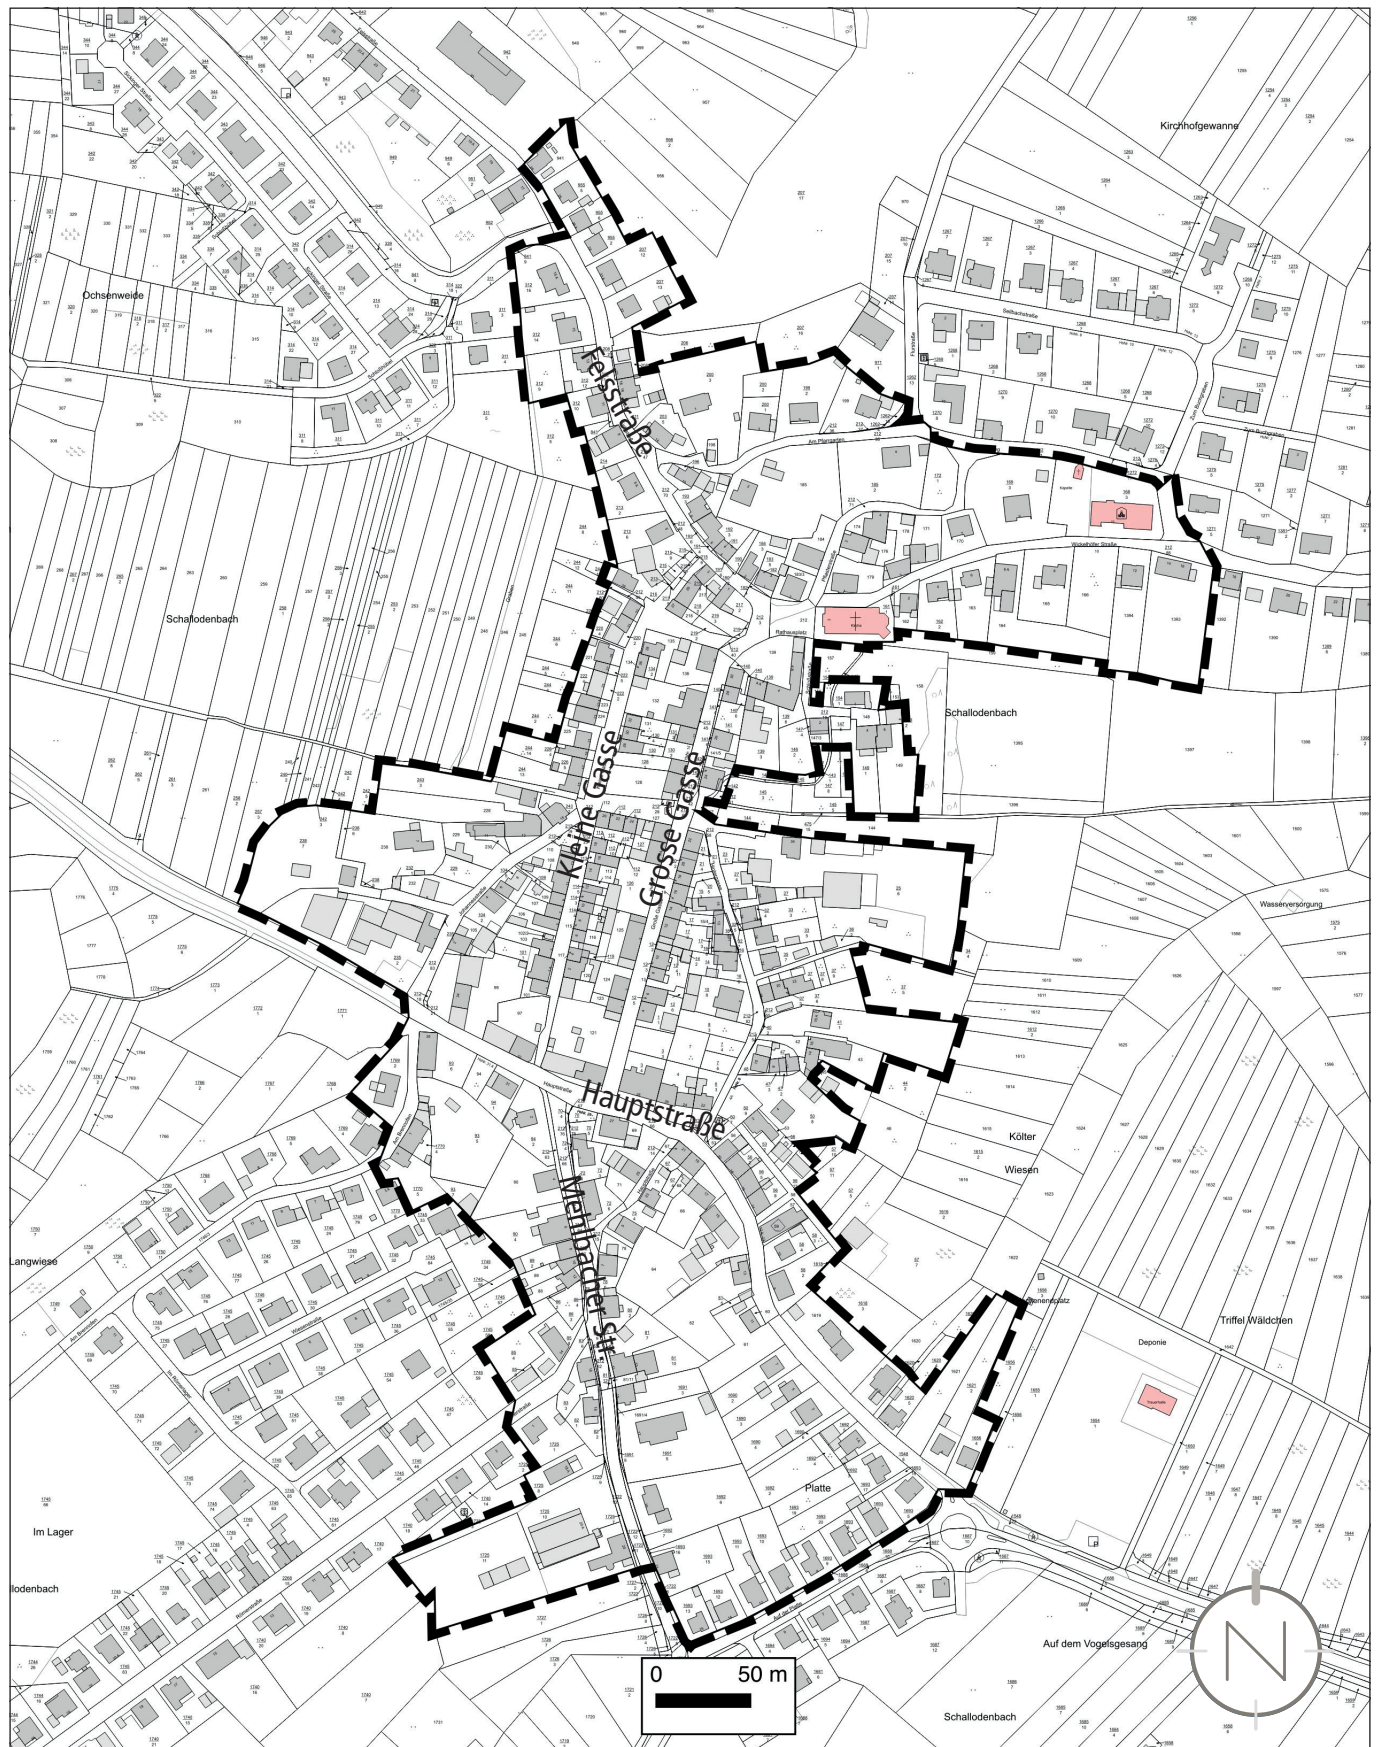

## Lageplan, o.M.

Geltungsbereich des Untersuchungsgebietes „Ortskern Schallodenbach“ in der Ortsgemeinde Schallodenbach

Quelle: (Geobasisinformationen der Vermessungs- und Katasterverwaltung Rheinland -Pfalz - (Zustimmung vom 15. Oktober 2002) Stand September 2020); Bearbeitung: Kernplan