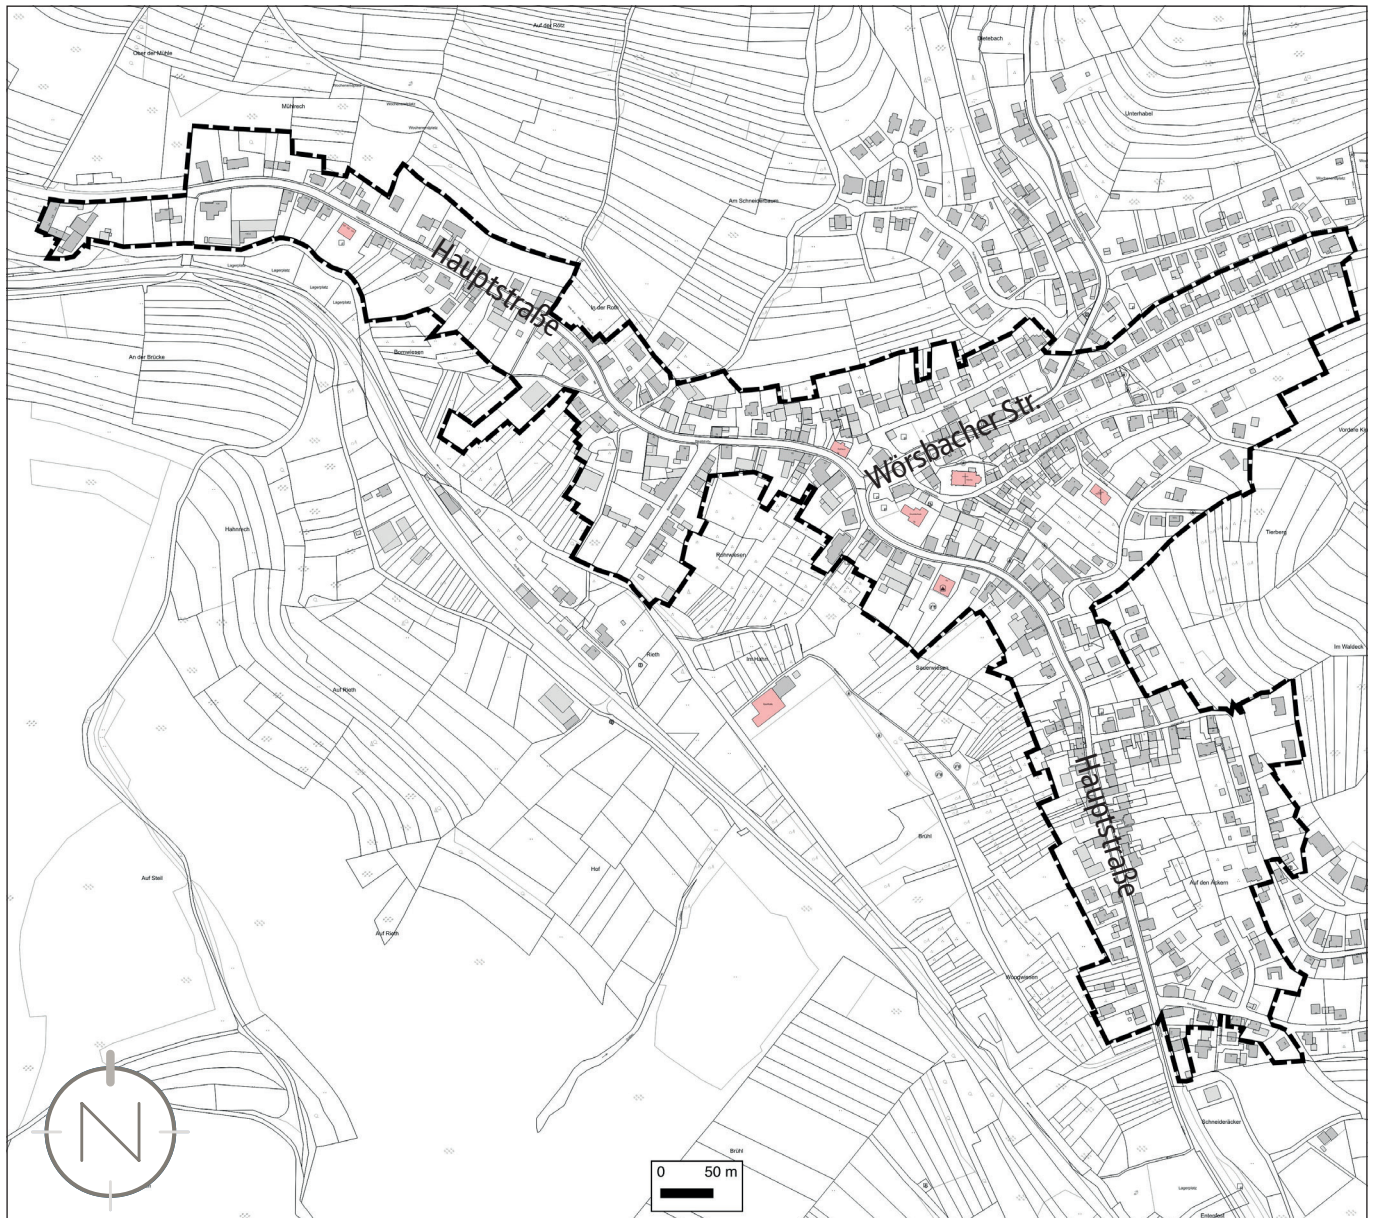

Lageplan, o.M.

Geltungsbereich des Untersuchungsgebietes „Ortskern Olsbrücken“ in der Ortsgemeinde Olsbrücken

Quelle: (Geobasisinformationen der Vermessungs- und Katasterverwaltung Rheinland -Pfalz - (Zustimmung vom 15. Oktober 2002) Stand September 2020); Bearbeitung: Kernplan