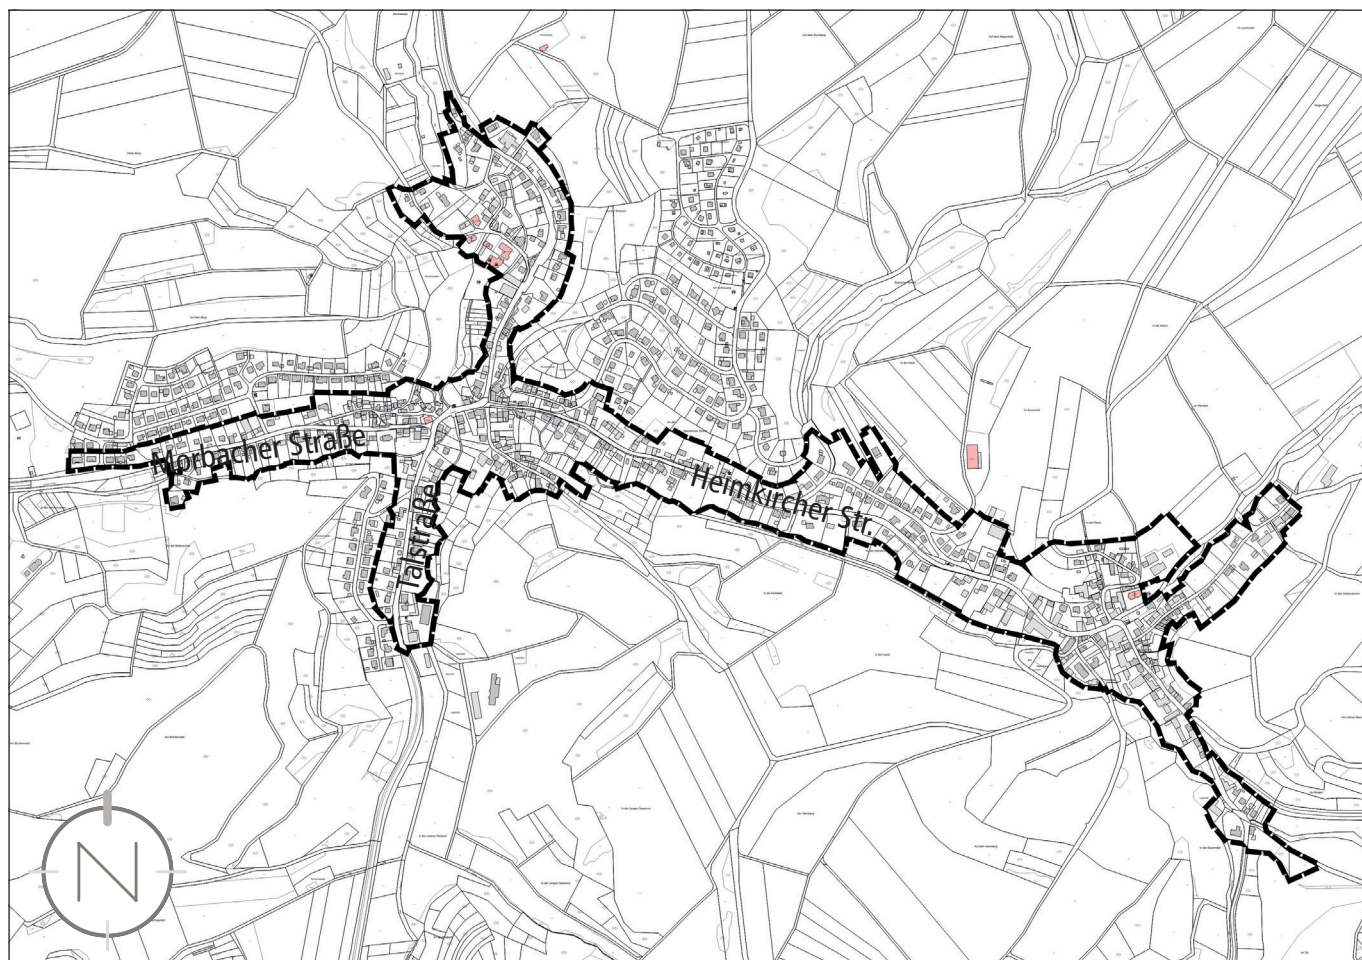

Lageplan, o.M.

Geltungsbereich des Untersuchungsgebietes „Ortskern Niederkirchen“ in der Ortsgemeinde Niederkirchen, Ortsteile Niederkirchen und Heimkirchen

Quelle: (Geobasisinformationen der Vermessungs- und Katasterverwaltung Rheinland -Pfalz - (Zustimmung vom 15. Oktober 2002) Stand Dezember 2021); Bearbeitung: Kernplan