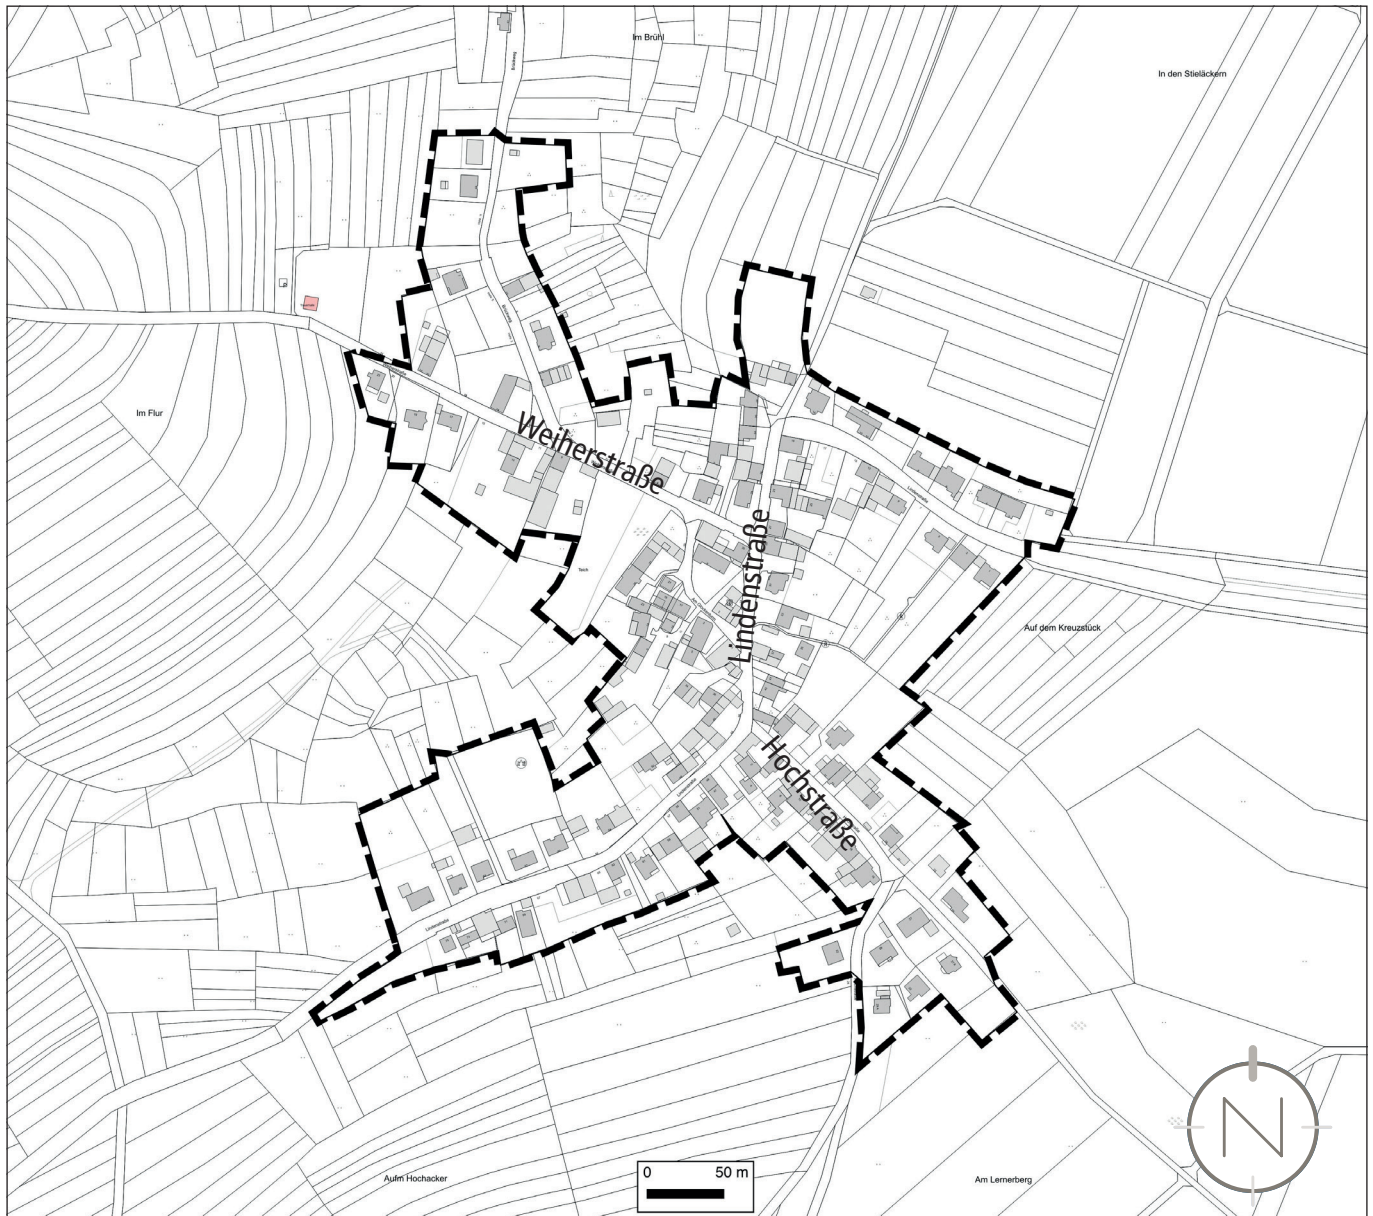

Lageplan, o.M.

Geltungsbereich des Untersuchungsgebietes „Ortskern Morbach“ in der Ortsgemeinde Nieder-
kirchen, Ortsteil Morbach

Quelle: (Geobasisinformationen der Vermessungs- und Katasterverwaltung Rheinland -Pfalz -
(Zustimmung vom 15. Oktober 2002) Stand Dezember 2021); Bearbeitung: Kernplan