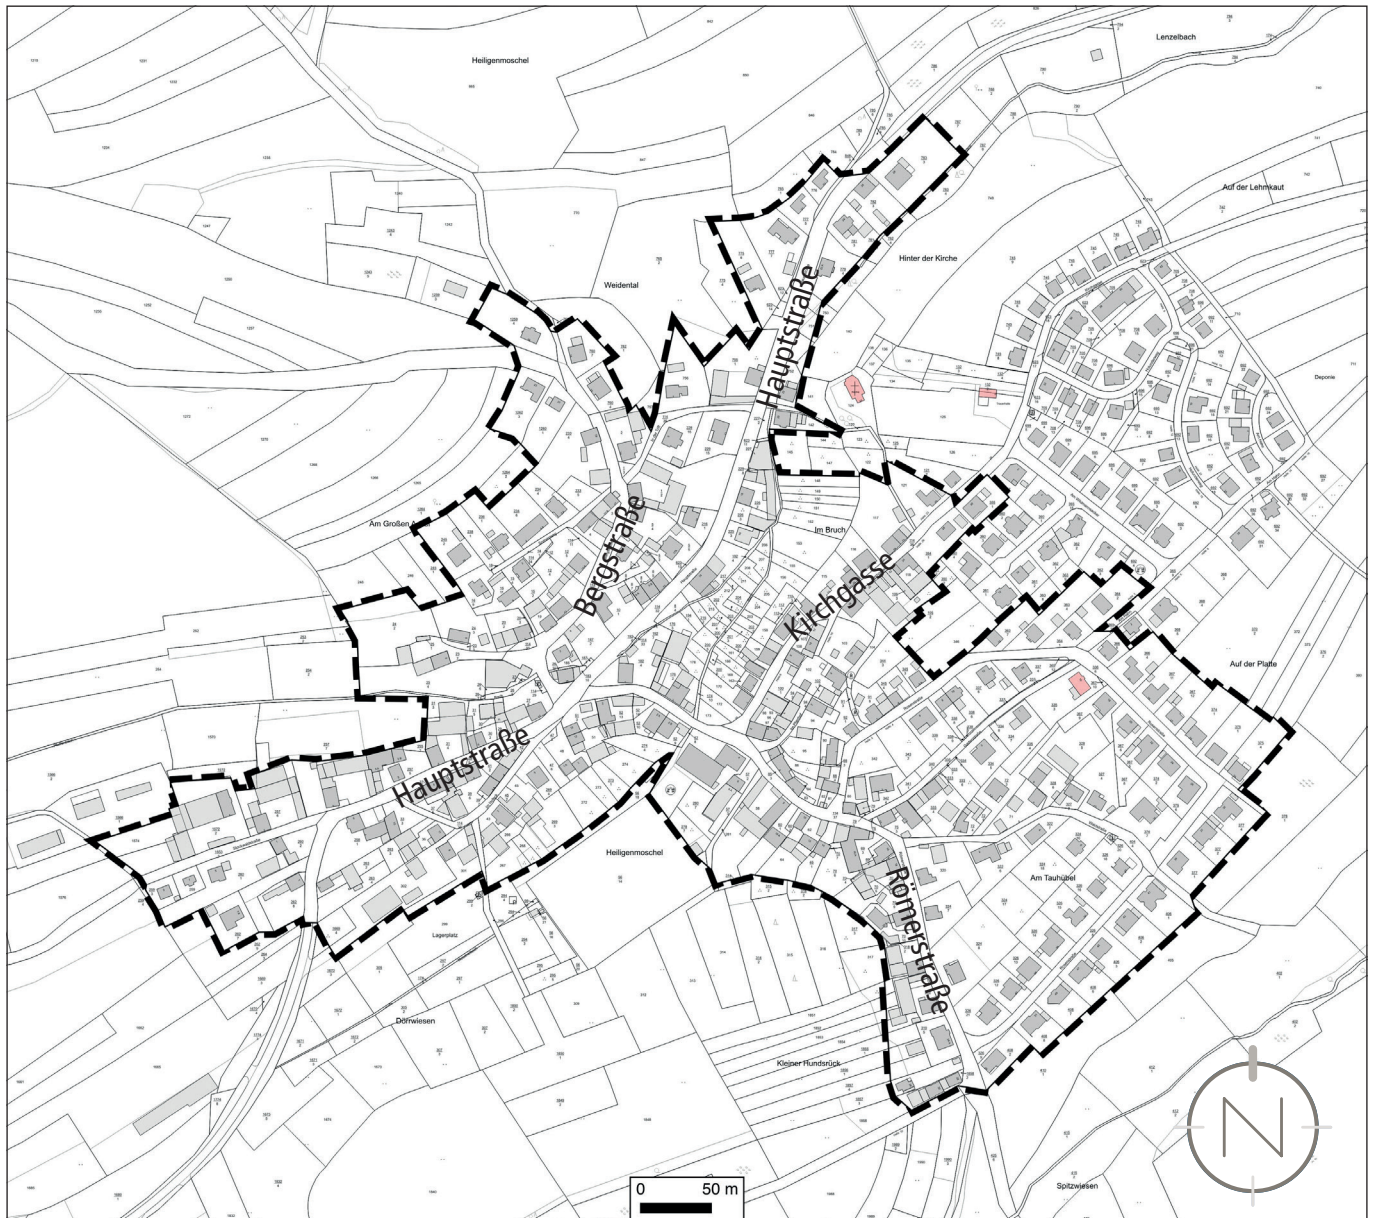

Lageplan, o.M.

Geltungsbereich des Untersuchungsgebietes „Ortskern Heiligenmoschel“ in der Ortsgemeinde Heiligenmoschel

Quelle: (Geobasisinformationen der Vermessungs- und Katasterverwaltung Rheinland -Pfalz - (Zustimmung vom 15. Oktober 2002) Stand September 2020); Bearbeitung: Kernplan