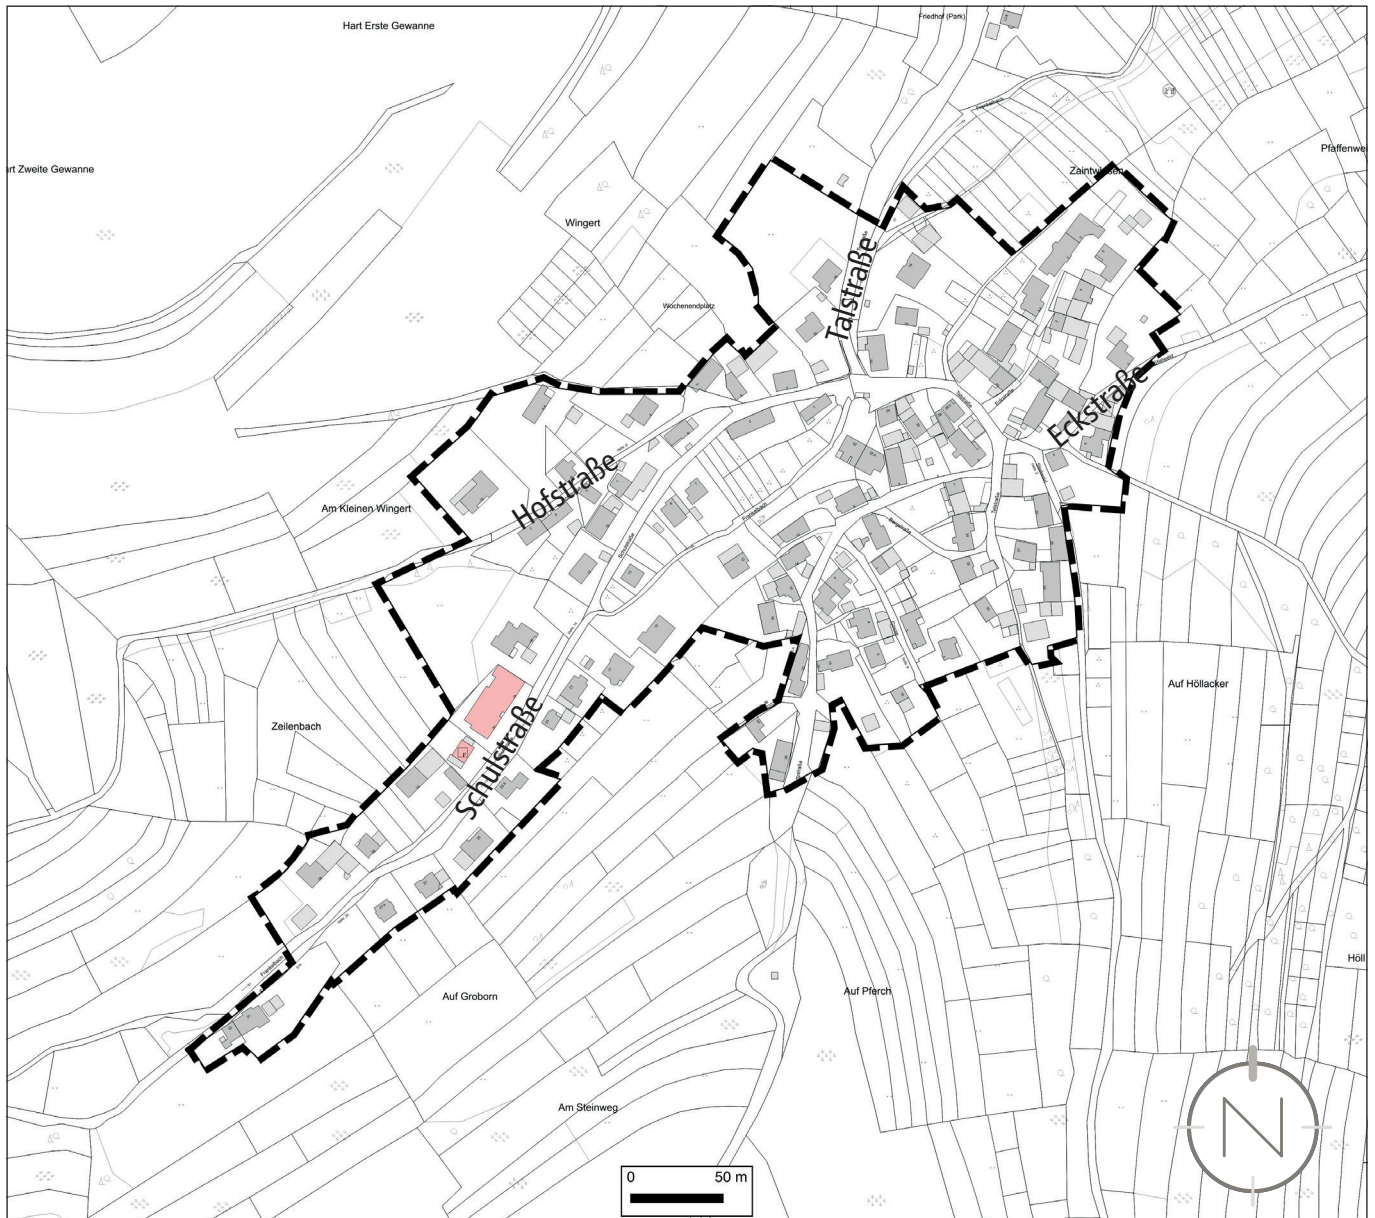

Lageplan, o.M.

Geltungsbereich des Untersuchungsgebietes „Ortskern Frankelbach“ in der Ortsgemeinde Frankelbach

Quelle: (Geobasisinformationen der Vermessungs- und Katasterverwaltung Rheinland -Pfalz - (Zustimmung vom 15. Oktober 2002) Stand Dezember 2021); Bearbeitung: Kernplan